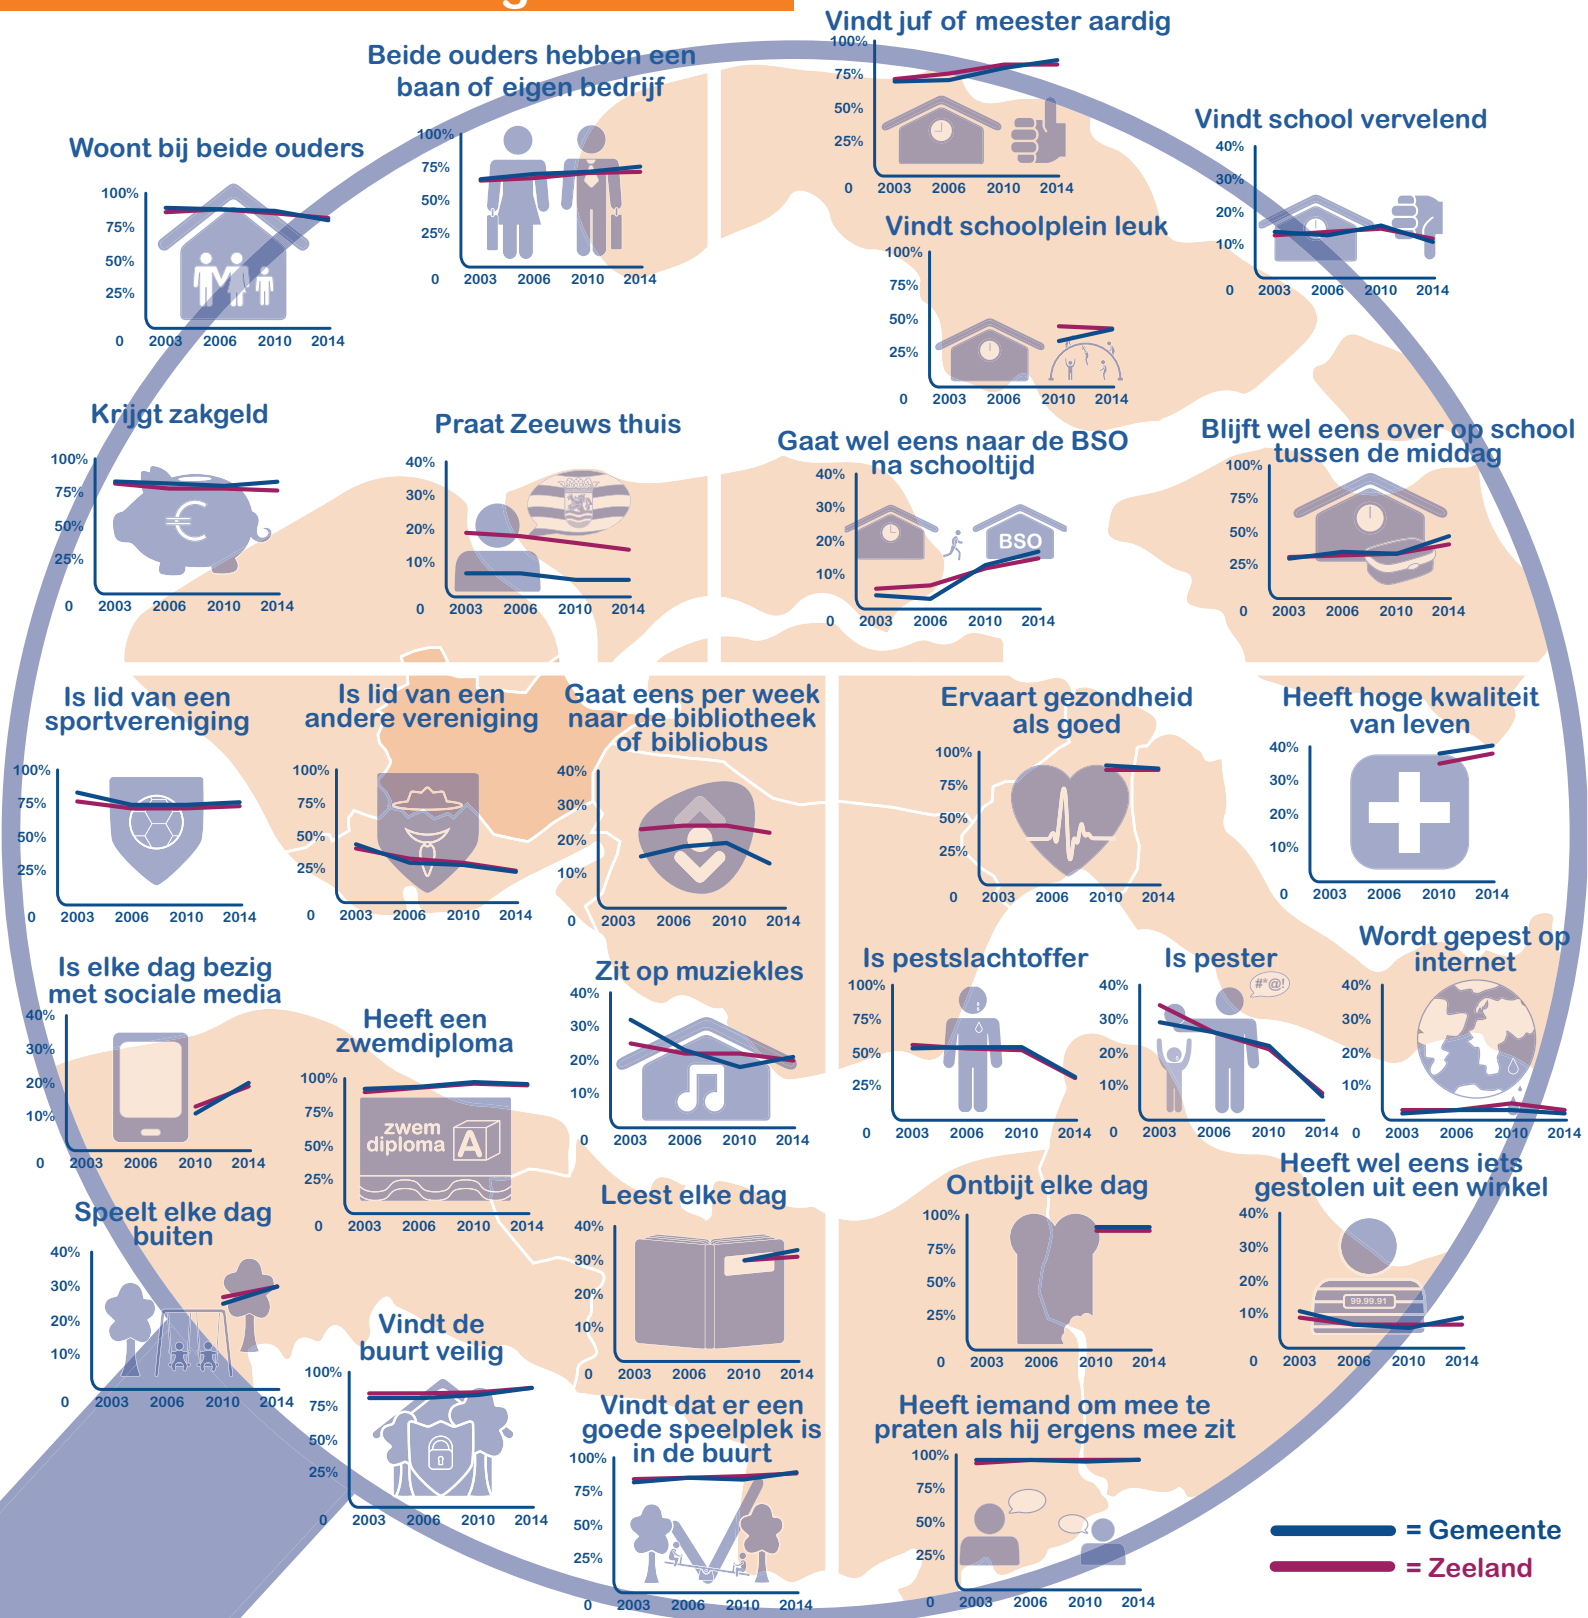

# Gemeente Middelburg

## Jeugdmonitor Zeeland Enquête primair onderwijs groep 6 2014

**Groen:** gemeente wijkt positief af van het Zeeuwse gemiddelde  
**Rood:** gemeente wijkt negatief af van het Zeeuwse gemiddelde  
**Lichtblauw:** gemeente wijkt af van het Zeeuwse gemiddelde, maar het verschil is niet te duiden als positief of negatief

## Toelichting

De Jeugdmonitor Zeeland heeft in april 2014 voor de vierde keer onderzoek uitgevoerd onder Zeeuwse basisschoolleerlingen. In totaal hebben 2026 leerlingen uit groep 6 meegedaan, wat neerkomt op een respons van 46%. In de gemeente Middelburg hebben 345 leerlingen (62%) meegedaan.

Op deze gemeentelijke infokaart wordt een selectie van de onderzoeksuitkomsten gepresenteerd. Op de voorkant van de kaart staan de gemeentelijke uitkomsten van het onderzoek uit 2014, afgezet tegen de uitkomsten op Zeeuws niveau. Op de achterkant van de kaart staan de gemeentelijke ontwikkelingen (blauwe lijn) tussen de meetjaren 2003, 2006, 2010 en 2014, afgezet tegen de Zeeuwse ontwikkelingen in dezelfde periode (rode lijn).