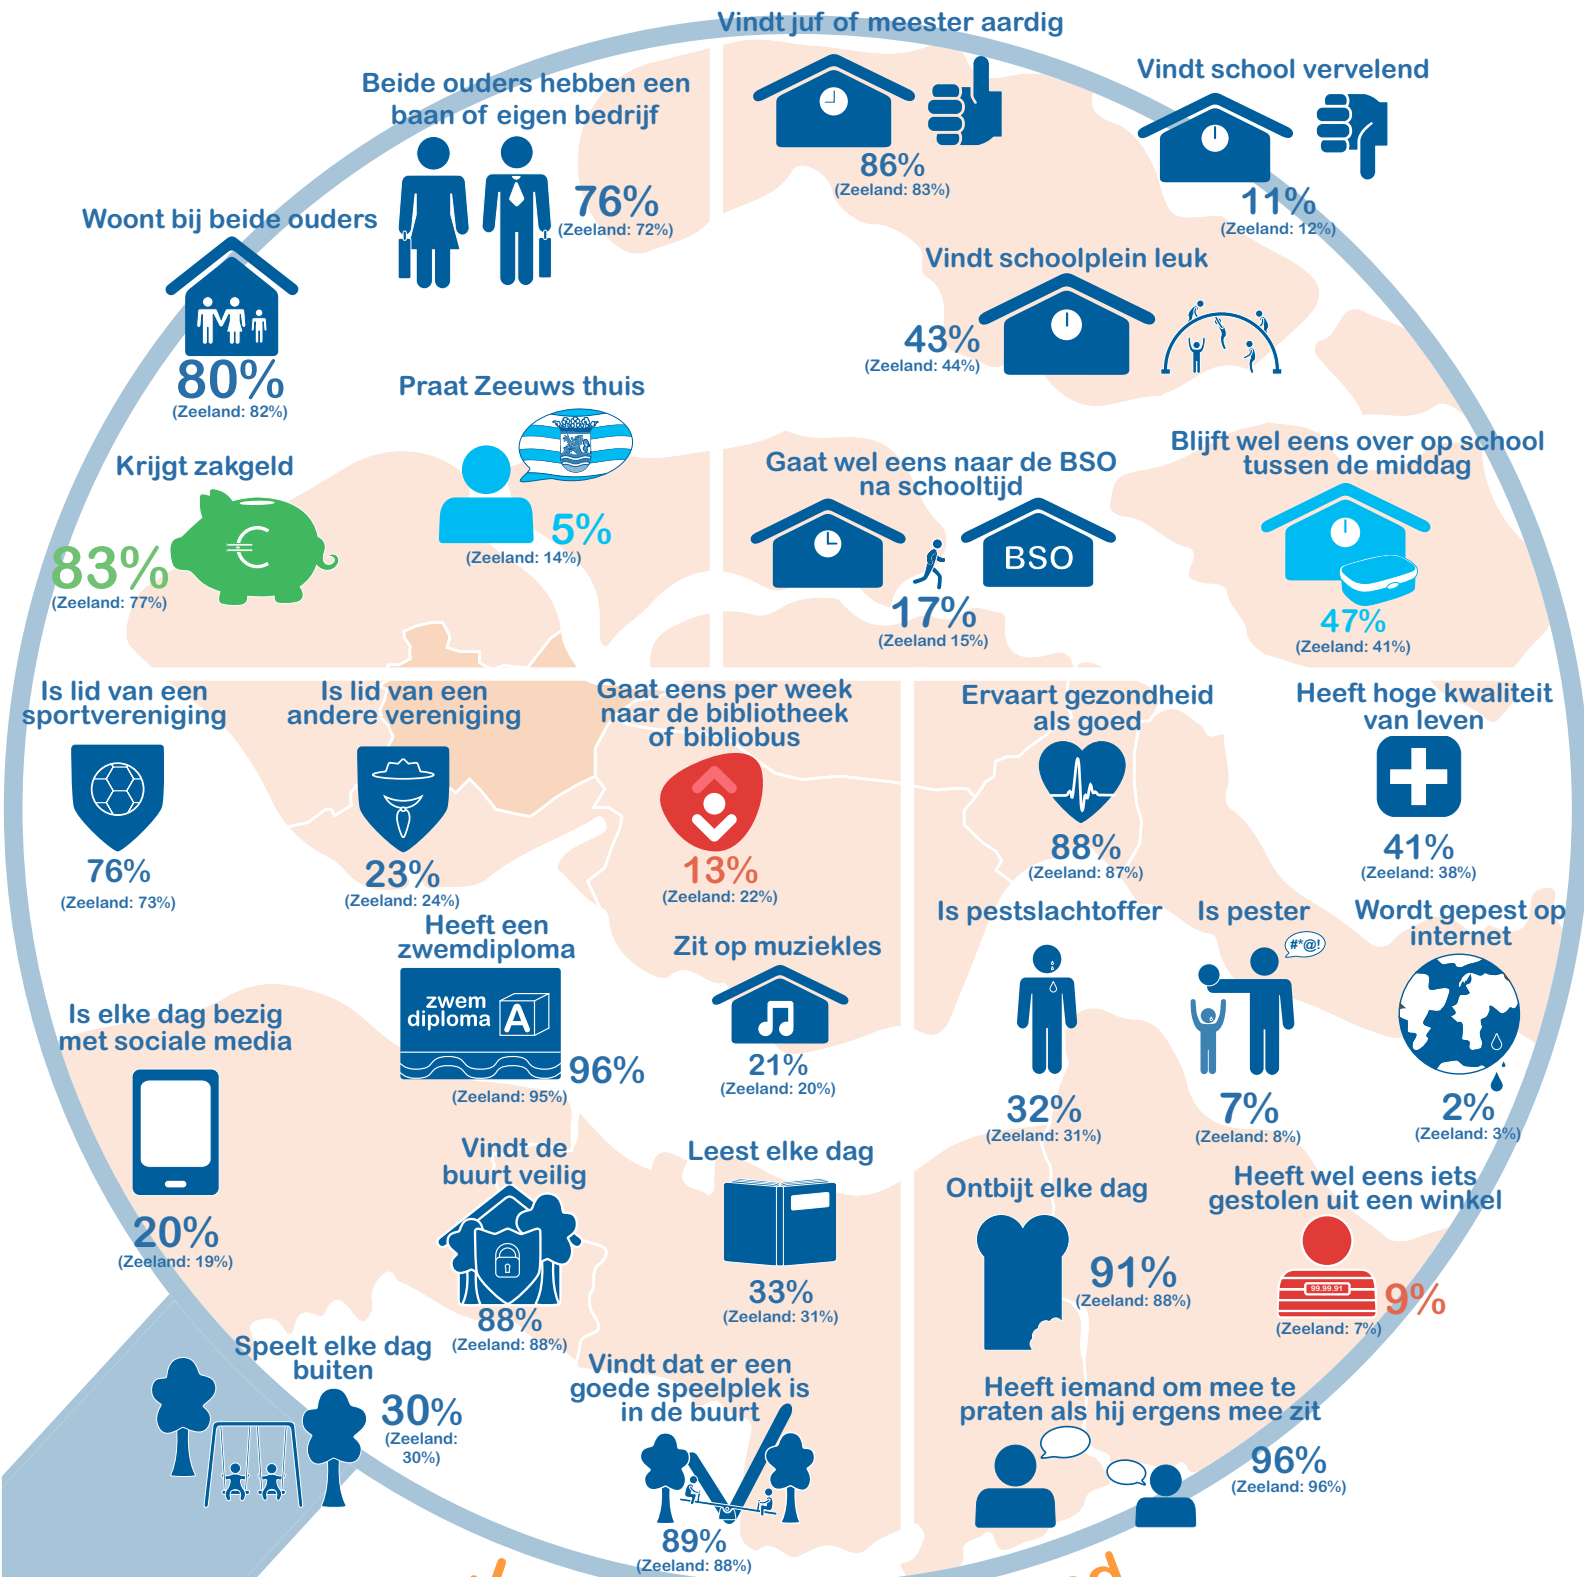

# Gemeente Middelburg

## Jeugdmonitor Zeeland Enquête primair onderwijs groep 6 2014

**Groen:** gemeente wijkt positief af van het Zeeuwse gemiddelde  
**Rood:** gemeente wijkt negatief af van het Zeeuwse gemiddelde  
**Lichtblauw:** gemeente wijkt af van het Zeeuwse gemiddelde, maar het verschil is niet te duiden als positief of negatief

## Toelichting

De Jeugdmonitor Zeeland heeft in april 2014 voor de vierde keer onderzoek uitgevoerd onder Zeeuwse basisschoolleerlingen. In totaal hebben 2026 leerlingen uit groep 6 meegedaan, wat neerkomt op een respons van 46%. In de gemeente Middelburg hebben 345 leerlingen (62%) meegedaan.

Op deze gemeentelijke infokaart wordt een selectie van de onderzoeksuitkomsten gepresenteerd. Op de voorkant van de kaart staan de gemeentelijke uitkomsten van het onderzoek uit 2014, afgezet tegen de uitkomsten op Zeeuws niveau. Op de achterkant van de kaart staan de gemeentelijke ontwikkelingen (blauwe lijn) tussen de meetjaren 2003, 2006, 2010 en 2014, afgezet tegen de Zeeuwse ontwikkelingen in dezelfde periode (rode lijn).